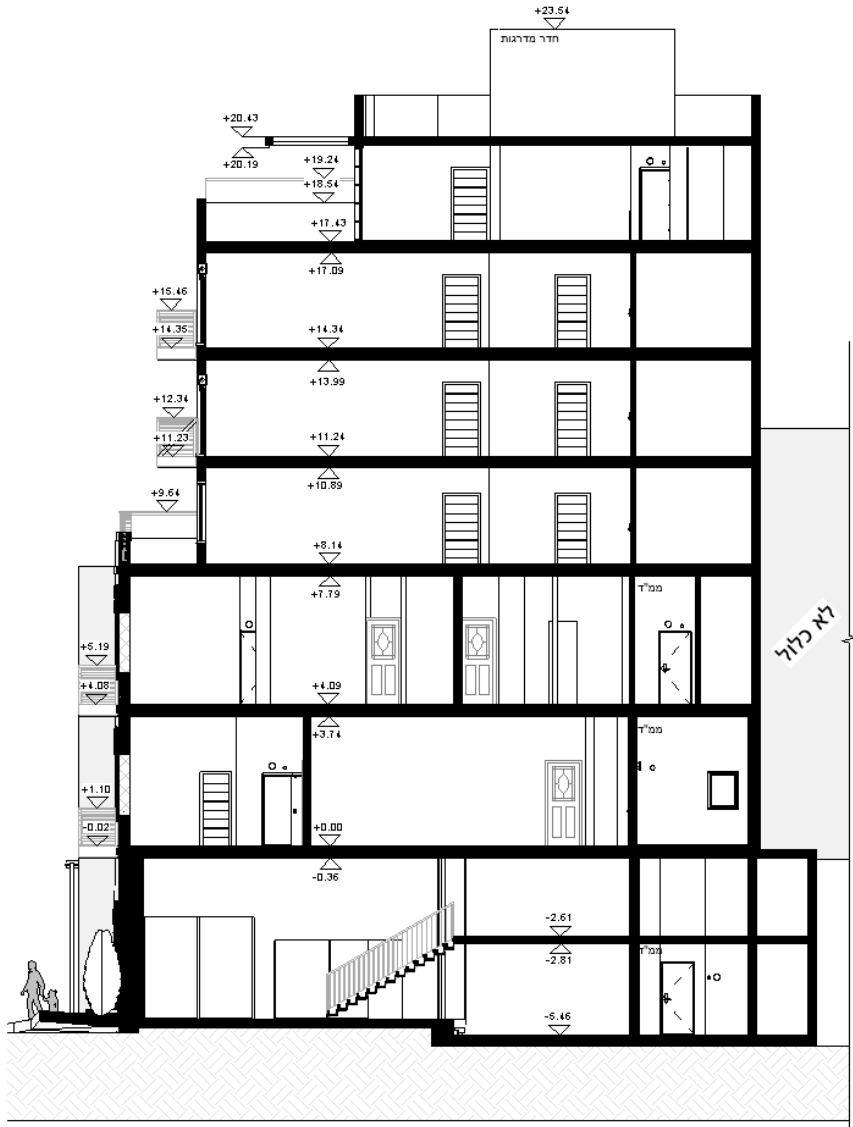

**שמרית אזולאי**  
אדריכלות ועיצוב פנים

הדמיה | מצב מוצע

מבט לחזית מערבית

**שמרית אזולאי**  
אדריכלות ועיצוב פנים

הדמיה | מצב מוצע

**שמרית אזולאי**  
 אדריכלות ועיצוב בנים

תכנית קומת מסחר | קומת גלריה

קומה ב

קומה א

**שמרית אזולאי**  
**אדריכלות ועיצוב בנים**

רח. שיבת ציון ←

רח. שיבת ציון ←

קומה ד

קומה ג

שמרית אזולאי  
אדריכלות ועיצוב בנים

חתך 2-2

חתך 1-1

**שמרית אזולאי**  
**אדריכלות ועיצוב בנים**

חתך 4-4

חתך 3-3

**שמרית אזולאי**  
 אדריכלות ועיצוב בנים

חזית מזרחית

חזית צפונית

**שמרית אזולאי**  
**אדריכלות ועיצוב בנים**

מסחר				
שטח גלריה	שטח חלל טכני	שטח במ"ר	חנות	קומה
כ-78.00 מ"ר	כ-67.00 מ"ר	כ-47.00 מ"ר	1	קומת מסחר
כ-66.00 מ"ר	כ-66.00 מ"ר	כ-43.00 מ"ר	2	

**שמרית אזולאי**  
אדריכלות ועיצוב פנים