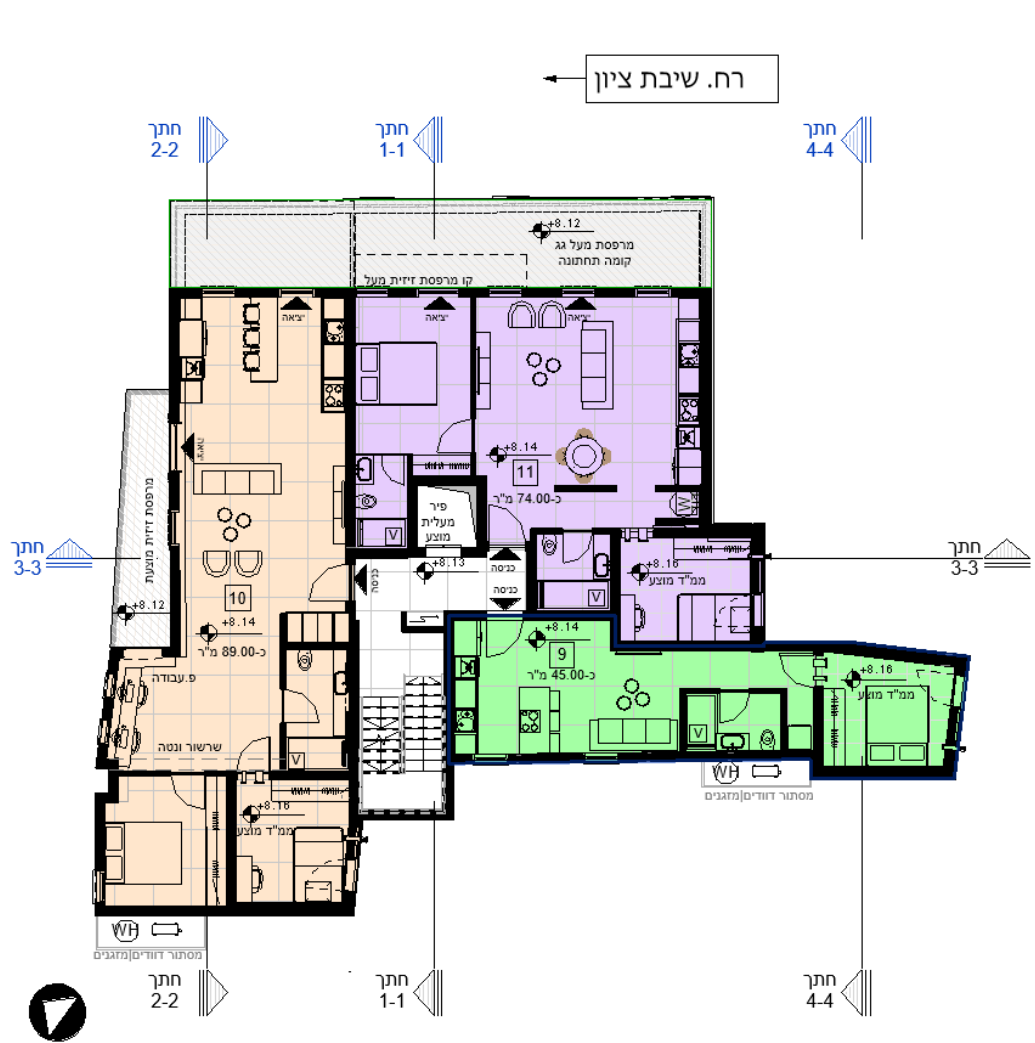

**מצב קיים**

**שמרית אזולאי**  
**אדריכאות ושיצוב פנים**

הדמיה | מצב מוצע

שמרית אזולאי  
אדריכלות ושיצוב בנים

מבט מרחוב שיבת ציון

**שמרית אזולאי**  
אדריכלות ועיצוב פנים

הדמיה | מצב מוצע

מבט לחזית מזרחית

**שמרית אזולאי**  
אדריכלות ועיצוב פנים

הדמיה | מצב מוצע

מבט לחזית מערבית

**שמרית אזולאי**  
אדריכלות ועיצוב פנים

הדמיה | מצב מוצע

**שמרית אזולאי**  
 אדריכלות ועיצוב בנים

תכנית קומת מסחר | קומת גלריה

קומה ב

קומה א

**שמרית אזולאי**  
**אדריכלות ועיצוב בנים**

רח. שיבת ציון ←

רח. שיבת ציון ←

קומה ד

קומה ג

שמרית אזולאי  
אדריכלות ועיצוב בנים

חתך 2-2

מסחר				
שטח גלריה	שטח חלל טכני	שטח במ"ר	חנות	קומה
כ-78.00 מ"ר	כ-67.00 מ"ר	כ-47.00 מ"ר	1	קומת מסחר
כ-66.00 מ"ר	כ-66.00 מ"ר	כ-43.00 מ"ר	2	

**שמרית אזולאי**  
אדריכלות ועיצוב פנים