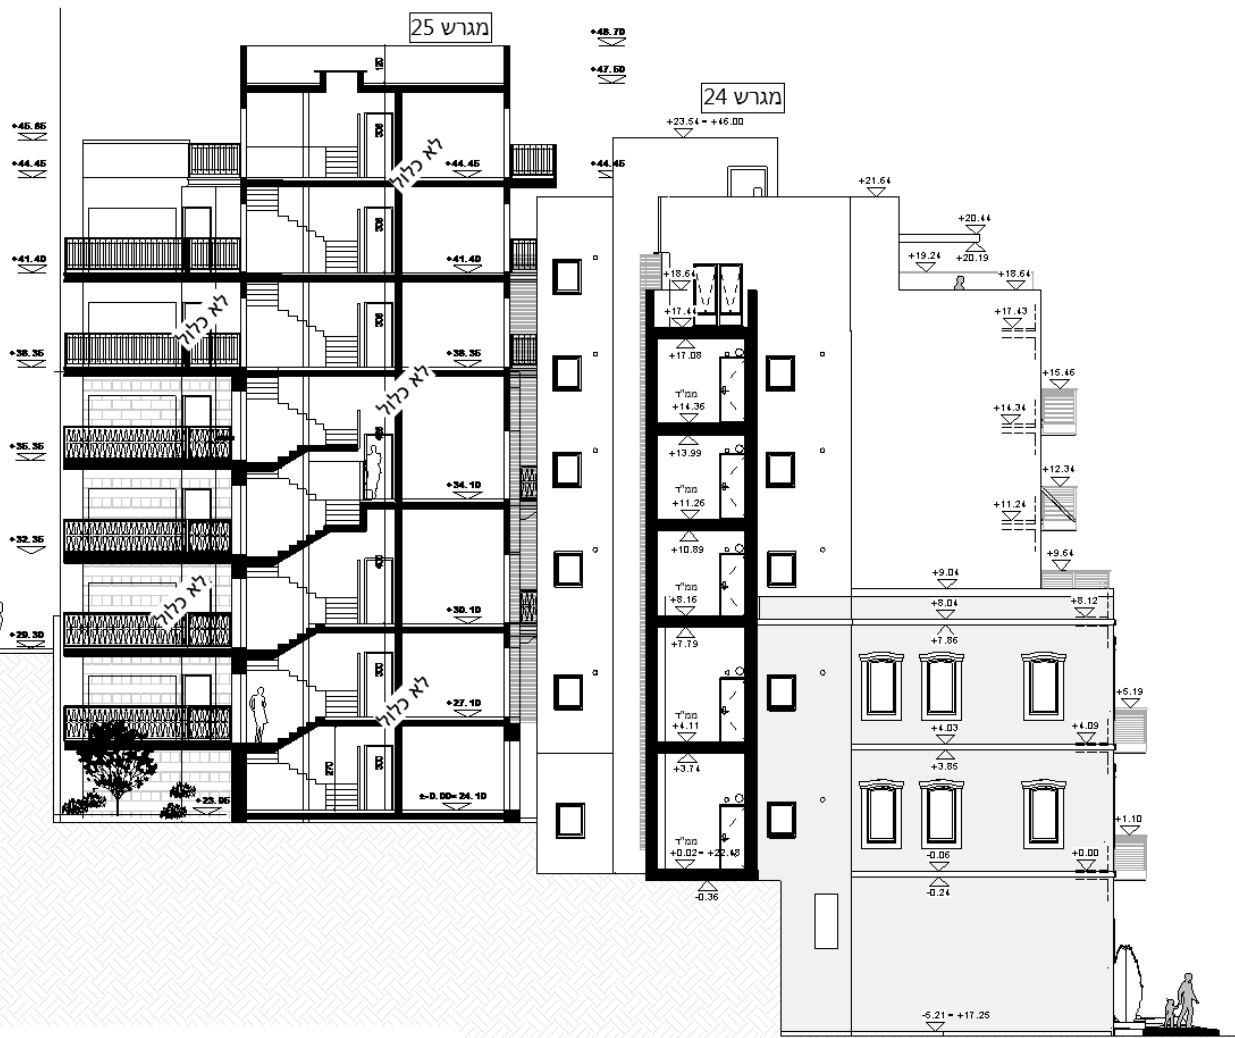

**שמרית אזולאי**  
אדריכלות ועיצוב פנים

הדמיה | מצב מוצע

מבט לחזית מערבית

**שמרית אזולאי**  
אדריכלות ועיצוב פנים

הדמיה | מצב מוצע

**שמרית אזולאי**  
 אדריכלות ועיצוב בנים

תכנית קומת מסחר | קומת גלריה

קומה ב

קומה א

**שמרית אזולאי**  
**אדריכלות ועיצוב בנים**

רח. שיבת ציון ←

רח. שיבת ציון ←

קומה ד

קומה ג

שמרית אזולאי  
אדריכלות ועיצוב בנים

חתך 2-2

חתך 1-1

**שמרית אזולאי**  
**אדריכלות ועיצוב בנים**

חתך 4-4

חתך 3-3

**שמרית אזולאי**  
 אדריכלות ועיצוב בנים

חזית מזרחית

חזית צפונית

**שמרית אזולאי**  
**אדריכלות ועיצוב בנים**

חזית מזרחית

חזית דרומית

**שמרית אזולאי**  
**אדריכאות ועיצוב פנים**

תמהיל דירות			
שטח מרפסת	שטח במ"ר	דירה	קומה
---	כ-44.00 מ"ר	1	קומת כניסה
כ-9.55 מ"ר	כ-53.00 מ"ר	2	
כ-5.52 מ"ר	כ-61.00 מ"ר	3	
---	כ-55.00 מ"ר	4	
---	כ-44.00 מ"ר	5	קומה א
כ-5.50 מ"ר	כ-53.00 מ"ר	6	
כ-9.57 מ"ר	כ-78.00 מ"ר	7	
---	כ-55.00 מ"ר	8	
---	כ-44.00 מ"ר	9	קומה ב
כ-18.99 מ"ר	כ-88.00 מ"ר	10	
כ-21.00 מ"ר	כ-74.00 מ"ר	11	
---	כ-44.00 מ"ר	12	קומה ג
כ-9.15 מ"ר	כ-89.00 מ"ר	13	
כ-5.48 מ"ר	כ-74.00 מ"ר	14	
---	כ-44.00 מ"ר	15	קומה ד
כ-9.15 מ"ר	כ-89.00 מ"ר	16	
כ-5.48 מ"ר	כ-74.00 מ"ר	17	
כ-48.00 מ"ר	כ-58.00 מ"ר	18	קומה ה
כ-43.00 מ"ר	כ-58.00 מ"ר	19	