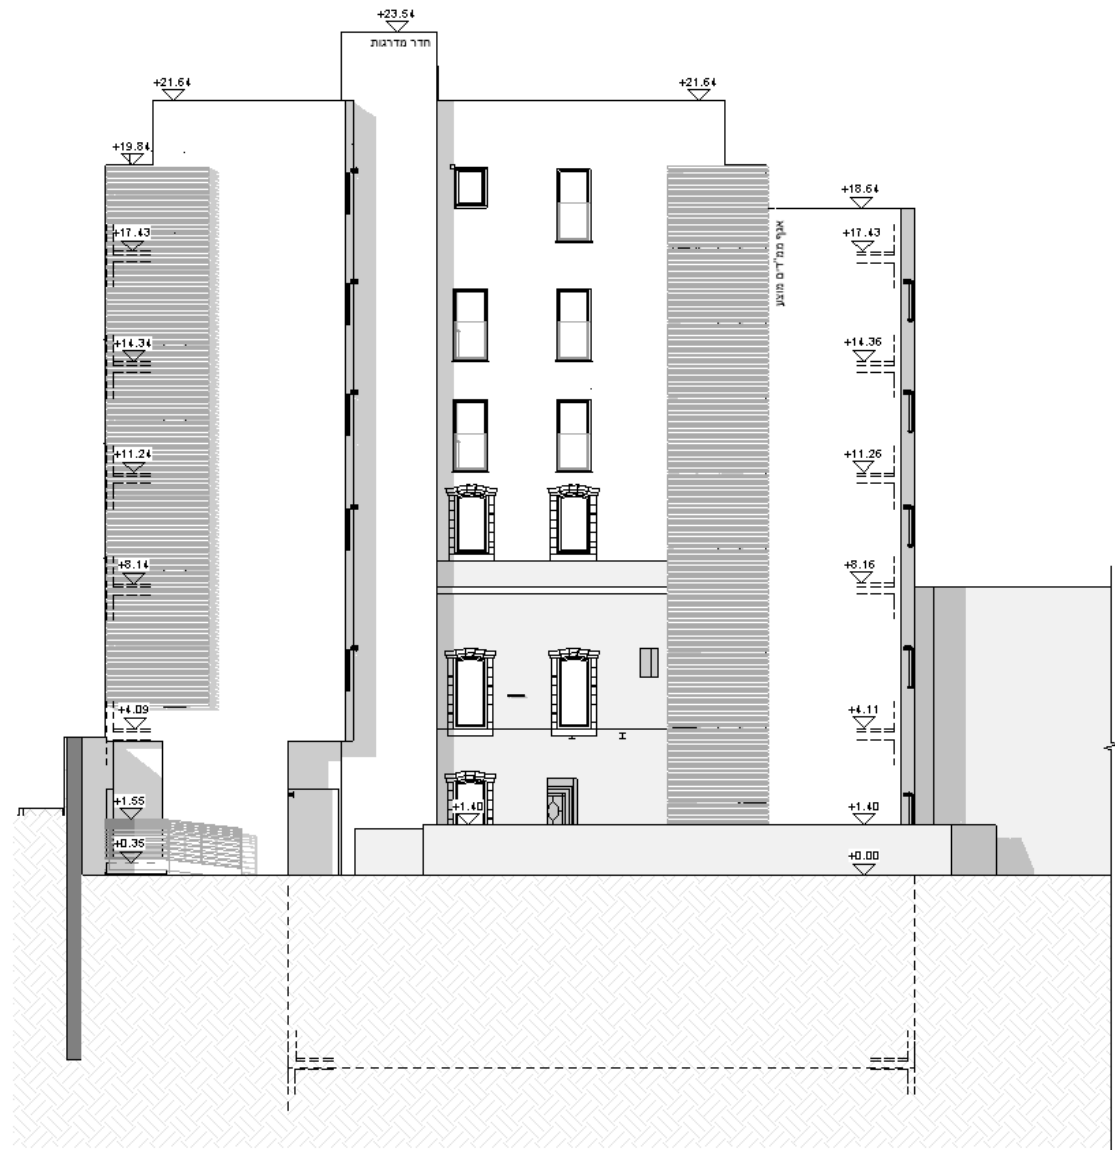

קומה א

**שמרית אזולאי**  
**אדריכלות ועיצוב בנים**

רח. שיבת ציון ←

רח. שיבת ציון ←

קומה ד

קומה ג

שמרית אזולאי  
אדריכלות ועיצוב בנים

חתך 2-2

חתך 1-1

**שמרית אזולאי**  
**אדריכלות ועיצוב בנים**

חתך 4-4

חתך 3-3

**שמרית אזולאי**  
 אדריכלות ועיצוב בנים

חזית מזרחית

חזית צפונית

**שמרית אזולאי**  
**אדריכלות ועיצוב בנים**

חזית מזרחית

חזית דרומית

**שמרית אזולאי**  
**אדריכאות ועיצוב פנים**

תמהיל דירות			
שטח מרפסת	שטח במ"ר	דירה	קומה
---	כ-44.00 מ"ר	1	קומת כניסה
כ-9.55 מ"ר	כ-53.00 מ"ר	2	
כ-5.52 מ"ר	כ-61.00 מ"ר	3	
---	כ-55.00 מ"ר	4	
---	כ-44.00 מ"ר	5	קומה א
כ-5.50 מ"ר	כ-53.00 מ"ר	6	
כ-9.57 מ"ר	כ-78.00 מ"ר	7	
---	כ-55.00 מ"ר	8	
---	כ-44.00 מ"ר	9	קומה ב
כ-18.99 מ"ר	כ-88.00 מ"ר	10	
כ-21.00 מ"ר	כ-74.00 מ"ר	11	
---	כ-44.00 מ"ר	12	קומה ג
כ-9.15 מ"ר	כ-89.00 מ"ר	13	
כ-5.48 מ"ר	כ-74.00 מ"ר	14	
---	כ-44.00 מ"ר	15	קומה ד
כ-9.15 מ"ר	כ-89.00 מ"ר	16	
כ-5.48 מ"ר	כ-74.00 מ"ר	17	
כ-48.00 מ"ר	כ-58.00 מ"ר	18	קומה ה
כ-43.00 מ"ר	כ-58.00 מ"ר	19	

מסחר				
שטח גלריה	שטח חלל טכני	שטח במ"ר	חנות	קומה
כ-78.00 מ"ר	כ-67.00 מ"ר	כ-47.00 מ"ר	1	קומת מסחר
כ-66.00 מ"ר	כ-66.00 מ"ר	כ-43.00 מ"ר	2	

**שמרית אזולאי**  
אדריכלות ועיצוב פנים