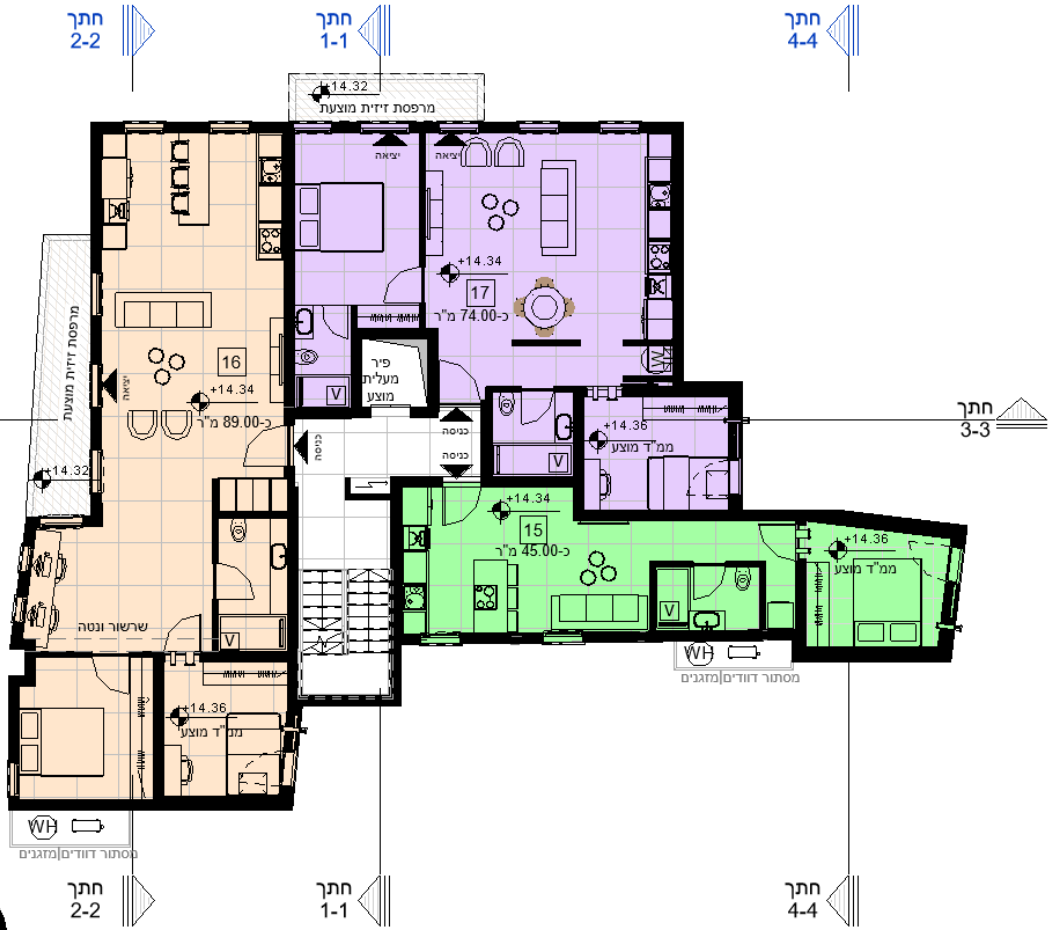

**מצב קיים**

**שמרית אזולאי**  
**אדריכאות ושיצוב פנים**

הדמיה | מצב מוצע

שמרית אזולאי  
אדריכלות ושיצוב בנים

מבט מרחוב שיבת ציון

**שמרית אזולאי**  
אדריכלות ועיצוב פנים

הדמיה | מצב מוצע

מבט לחזית מזרחית

**שמרית אזולאי**  
אדריכלות ועיצוב פנים

הדמיה | מצב מוצע

מבט לחזית מערבית

**שמרית אזולאי**  
אדריכלות ועיצוב פנים

הדמיה | מצב מוצע

**שמרית אזולאי**  
 אדריכלות ועיצוב בנים

תכנית קומת מסחר | קומת גלריה

קומה ב

קומה א

**שמרית אזולאי**  
**אדריכלות ועיצוב בנים**

רח. שיבת ציון ←

רח. שיבת ציון ←

קומה ד

קומה ג

שמרית אזולאי  
אדריכלות ועיצוב בנים

חתך 2-2

מסחר				
שטח גלריה	שטח חלל טכני	שטח במ"ר	חנות	קומה
כ-78.00 מ"ר	כ-67.00 מ"ר	כ-47.00 מ"ר	1	קומת מסחר
כ-66.00 מ"ר	כ-66.00 מ"ר	כ-43.00 מ"ר	2	

**שמרית אזולאי**  
אדריכלות ועיצוב פנים