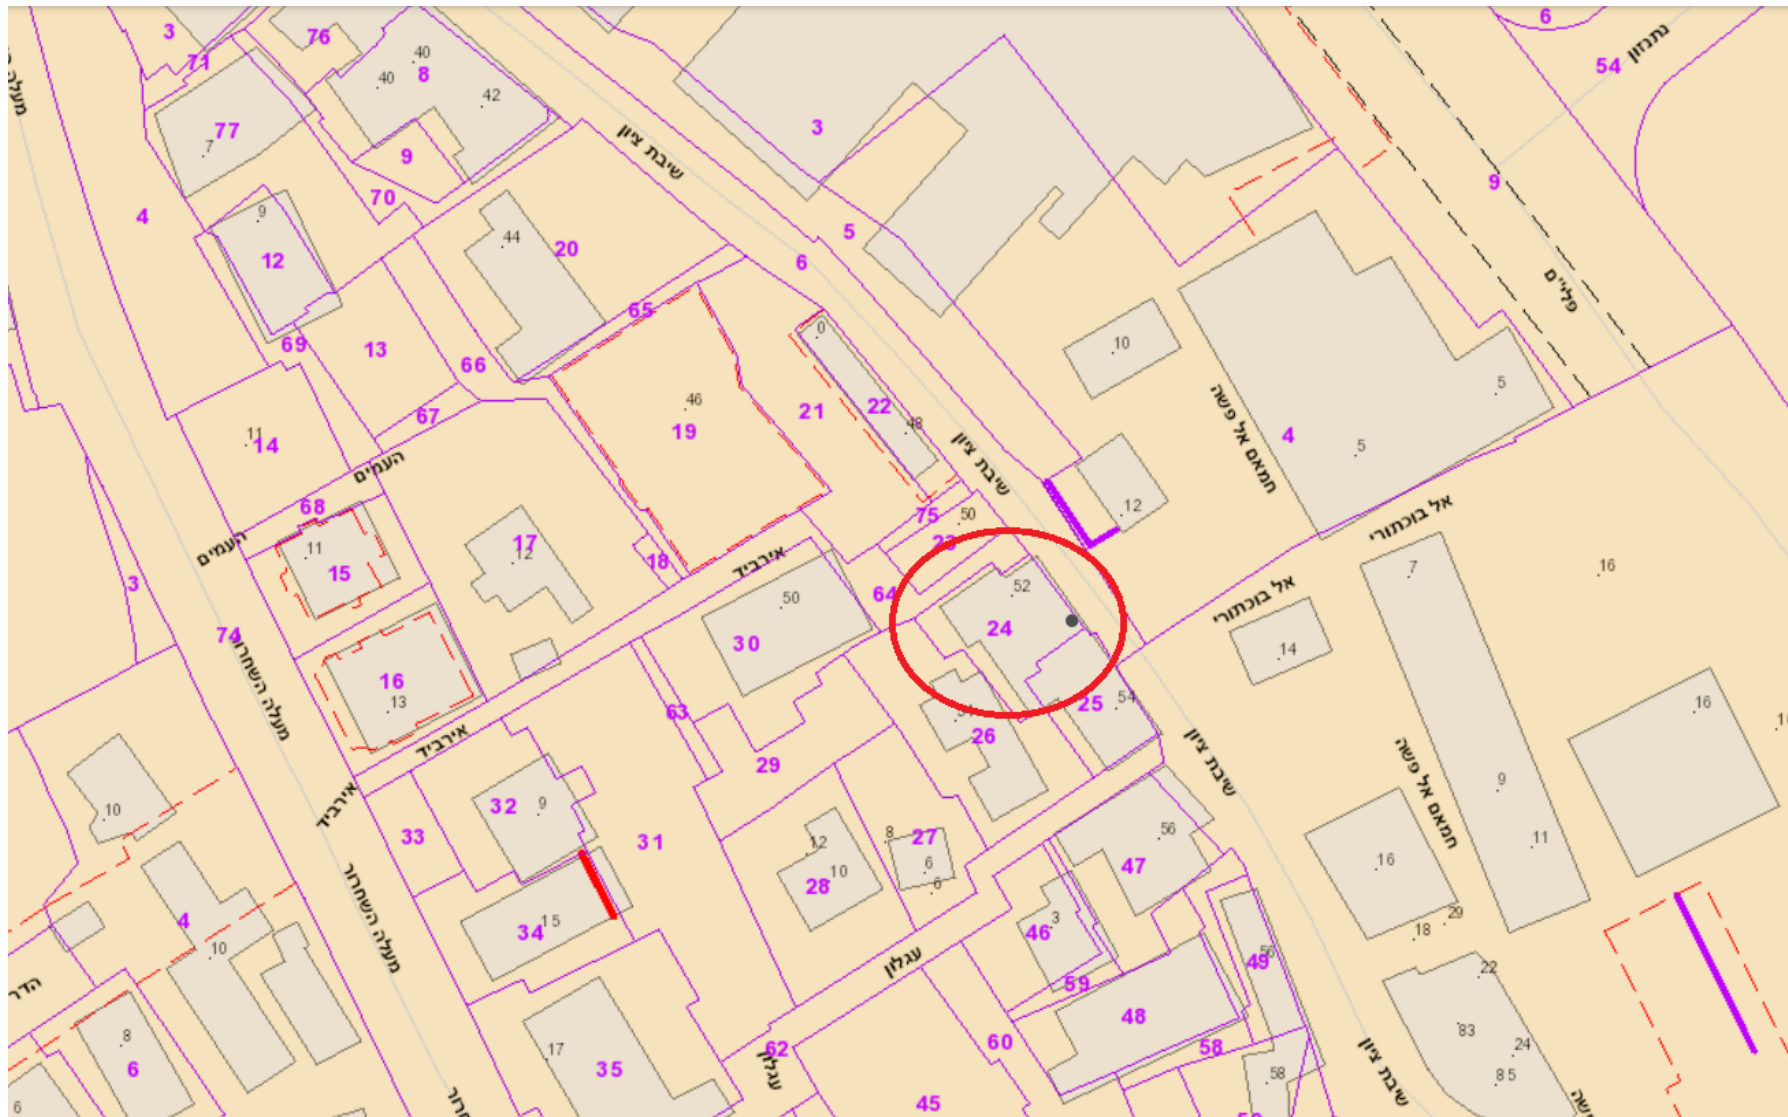

**שמרית אזולאי**  
אדריכלות ועיצוב בנים

**שיבת ציון 52 | תמ"א 38**

**שמרית אזולאי**  
אדריכלות ועיצוב בנים

**מיקום הפרויקט | תצלום אוויר GIS**

**שמרית אזולאי**  
אדריכלות ושיצוב פנים

**מצב קיים**

**שמרית אזולאי**  
אדריכאות ושיצוב פנים

**מצב קיים**

**שמרית אזולאי**  
**אדריכאות ושיצוב פנים**

הדמיה | מצב מוצע

שמרית אזולאי  
אדריכלות ושיצוב בנים

מבט מרחוב שיבת ציון

**שמרית אזולאי**  
אדריכלות ועיצוב פנים

הדמיה | מצב מוצע

מבט לחזית מזרחית