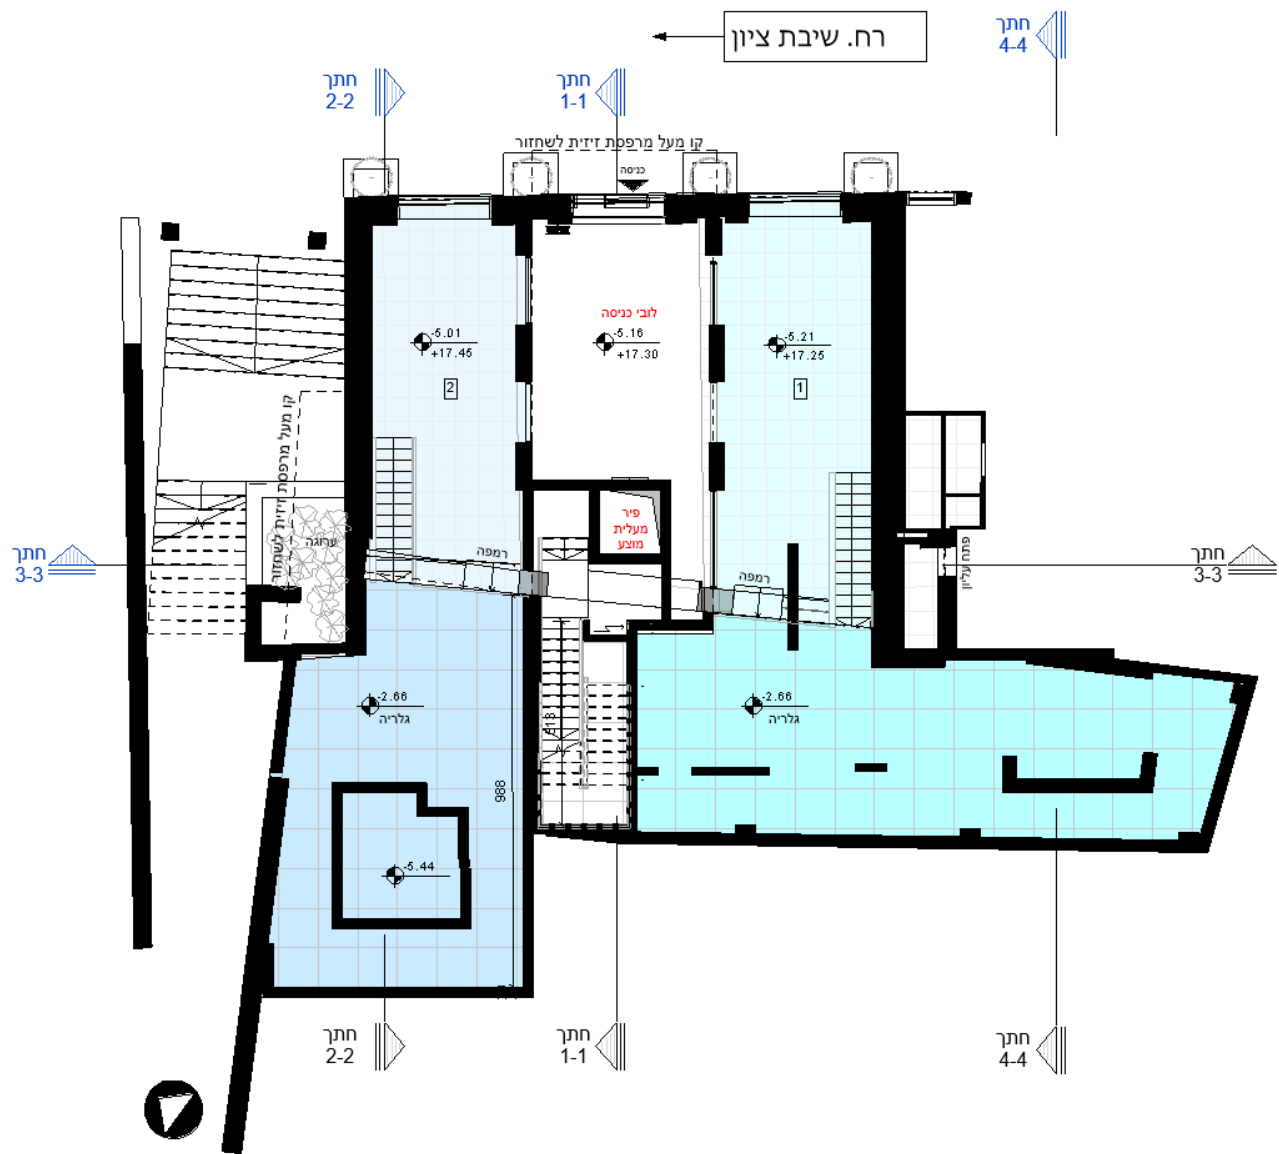

**מצב קיים**

**שמרית אזולאי**  
**אדריכאות ושיצוב פנים**

הדמיה | מצב מוצע

שמרית אזולאי  
אדריכלות ושיצוב בנים

מבט מרחוב שיבת ציון

**שמרית אזולאי**  
אדריכלות ועיצוב פנים

הדמיה | מצב מוצע

מבט לחזית מזרחית

**שמרית אזולאי**  
אדריכלות ועיצוב פנים

הדמיה | מצב מוצע

מבט לחזית מערבית

**שמרית אזולאי**  
אדריכלות ועיצוב פנים

הדמיה | מצב מוצע

**שמרית אזולאי**  
 אדריכלות ועיצוב בנים

תכנית קומת מסחר | קומת גלריה

קומה ב

קומה א

**שמרית אזולאי**  
**אדריכלות ועיצוב בנים**

רח. שיבת ציון ←

רח. שיבת ציון ←

קומה ד

קומה ג

שמרית אזולאי  
אדריכלות ועיצוב בנים

חתך 2-2

מסחר				
שטח גלריה	שטח חלל טכני	שטח במ"ר	חנות	קומה
כ-78.00 מ"ר	כ-67.00 מ"ר	כ-47.00 מ"ר	1	קומת מסחר
כ-66.00 מ"ר	כ-66.00 מ"ר	כ-43.00 מ"ר	2	

**שמרית אזולאי**  
אדריכלות ועיצוב פנים