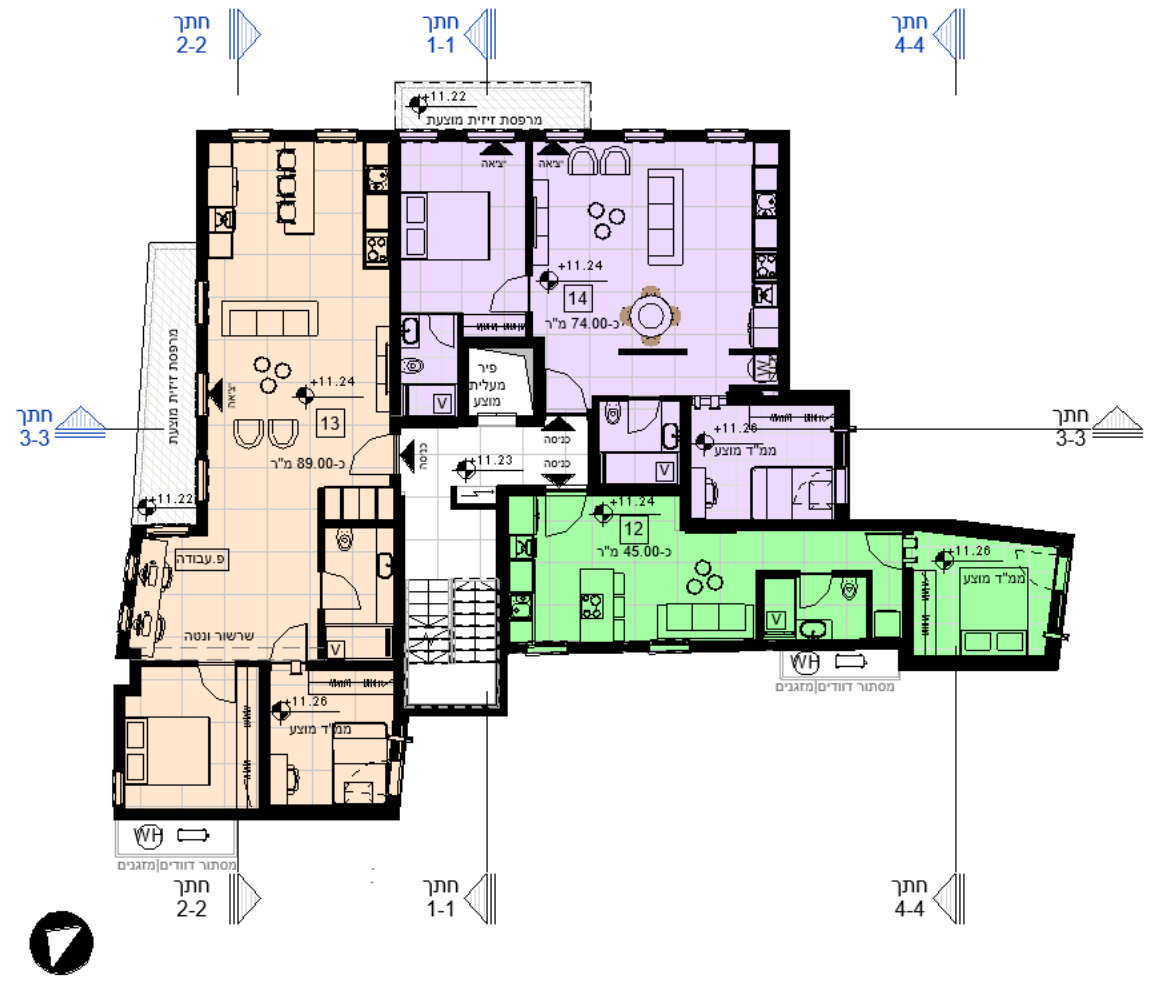

קומה א

**שמרית אזולאי**  
**אדריכלות ועיצוב בנים**

רח. שיבת ציון ←

רח. שיבת ציון ←

קומה ד

קומה ג

שמרית אזולאי  
אדריכלות ועיצוב בנים

חתך 2-2

חתך 1-1

**שמרית אזולאי**  
**אדריכלות ועיצוב בנים**

חתך 4-4

חתך 3-3

**שמרית אזולאי**  
 אדריכלות ועיצוב בנים

חזית מזרחית

חזית צפונית

**שמרית אזולאי**  
**אדריכלות ועיצוב בנים**

חזית מזרחית

חזית דרומית

**שמרית אזולאי**  
**אדריכאות ועיצוב פנים**

תמהיל דירות			
שטח מרפסת	שטח במ"ר	דירה	קומה
---	כ-44.00 מ"ר	1	קומת כניסה
כ-9.55 מ"ר	כ-53.00 מ"ר	2	
כ-5.52 מ"ר	כ-61.00 מ"ר	3	
---	כ-55.00 מ"ר	4	
---	כ-44.00 מ"ר	5	קומה א
כ-5.50 מ"ר	כ-53.00 מ"ר	6	
כ-9.57 מ"ר	כ-78.00 מ"ר	7	
---	כ-55.00 מ"ר	8	
---	כ-44.00 מ"ר	9	קומה ב
כ-18.99 מ"ר	כ-88.00 מ"ר	10	
כ-21.00 מ"ר	כ-74.00 מ"ר	11	
---	כ-44.00 מ"ר	12	קומה ג
כ-9.15 מ"ר	כ-89.00 מ"ר	13	
כ-5.48 מ"ר	כ-74.00 מ"ר	14	
---	כ-44.00 מ"ר	15	קומה ד
כ-9.15 מ"ר	כ-89.00 מ"ר	16	
כ-5.48 מ"ר	כ-74.00 מ"ר	17	
כ-48.00 מ"ר	כ-58.00 מ"ר	18	קומה ה
כ-43.00 מ"ר	כ-58.00 מ"ר	19	

מסחר				
שטח גלריה	שטח חלל טכני	שטח במ"ר	חנות	קומה
כ-78.00 מ"ר	כ-67.00 מ"ר	כ-47.00 מ"ר	1	קומת מסחר
כ-66.00 מ"ר	כ-66.00 מ"ר	כ-43.00 מ"ר	2	

**שמרית אזולאי**  
אדריכלות ועיצוב פנים