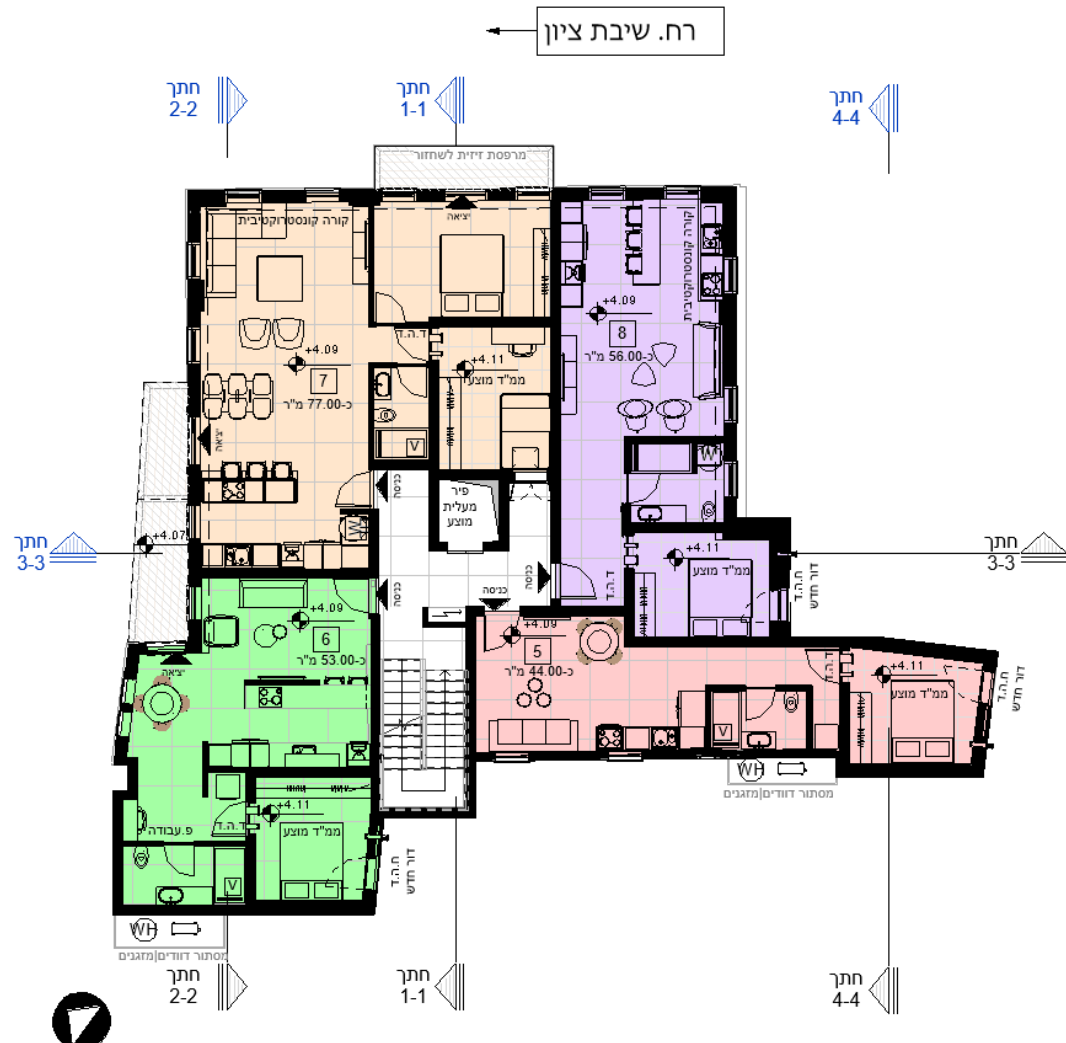

**מצב קיים**

**שמרית אזולאי**  
**אדריכאות ושיצוב פנים**

הדמיה | מצב מוצע

שמרית אזולאי  
אדריכלות ושיצוב בנים

מבט מרחוב שיבת ציון

**שמרית אזולאי**  
אדריכלות ועיצוב פנים

הדמיה | מצב מוצע

מבט לחזית מזרחית

**שמרית אזולאי**  
אדריכלות ועיצוב פנים

הדמיה | מצב מוצע

מבט לחזית מערבית

**שמרית אזולאי**  
אדריכלות ועיצוב פנים

הדמיה | מצב מוצע

**שמרית אזולאי**  
 אדריכלות ועיצוב בנים

תכנית קומת מסחר | קומת גלריה

קומה ב

קומה א

**שמרית אזולאי**  
**אדריכלות ועיצוב בנים**

רח. שיבת ציון ←

רח. שיבת ציון ←

קומה ד

קומה ג

שמרית אזולאי  
אדריכלות ועיצוב בנים

חתך 2-2

מסחר				
שטח גלריה	שטח חלל טכני	שטח במ"ר	חנות	קומה
כ-78.00 מ"ר	כ-67.00 מ"ר	כ-47.00 מ"ר	1	קומת מסחר
כ-66.00 מ"ר	כ-66.00 מ"ר	כ-43.00 מ"ר	2	

**שמרית אזולאי**  
אדריכלות ועיצוב פנים