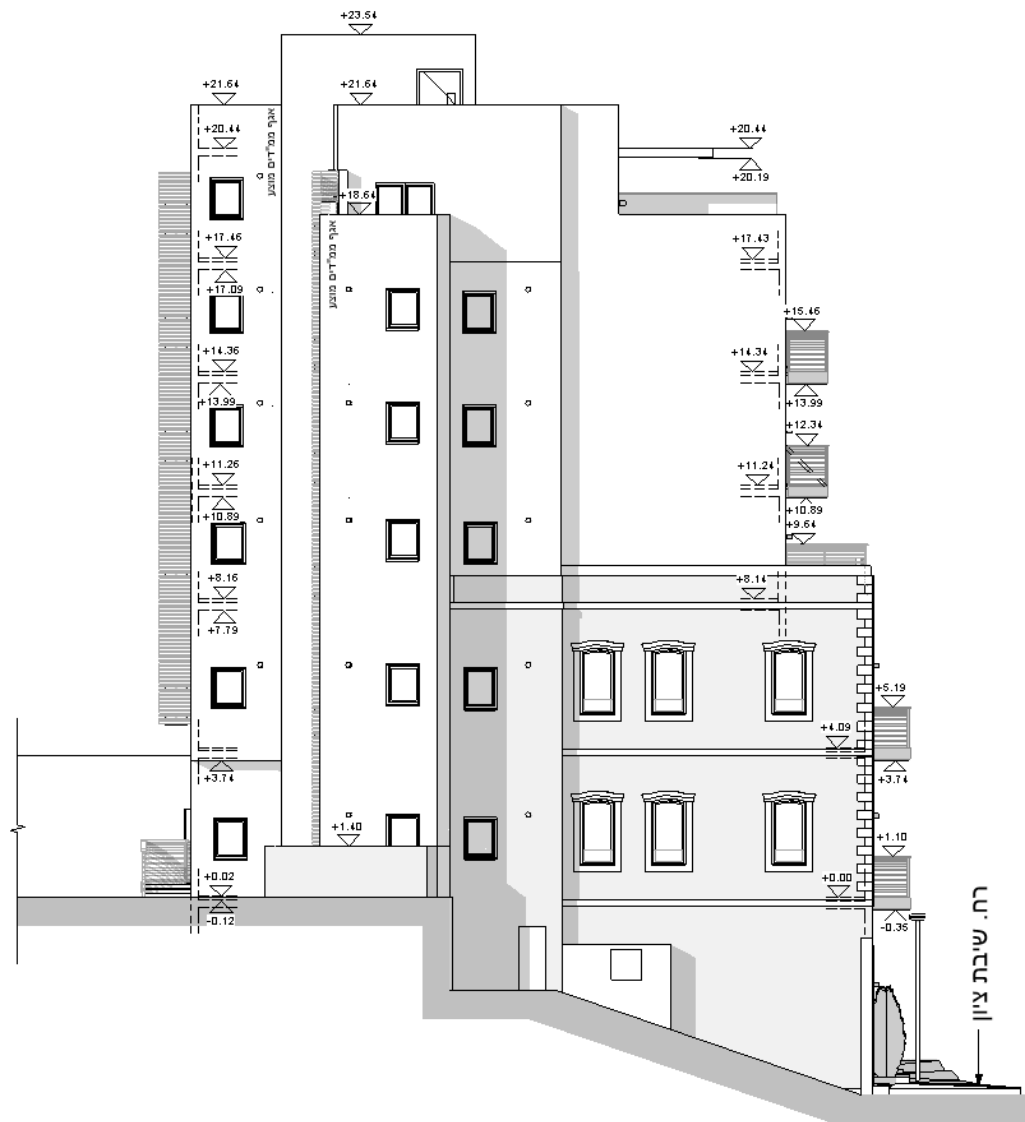

קומה א

**שמרית אזולאי**  
**אדריכלות ועיצוב בנים**

רח. שיבת ציון ←

רח. שיבת ציון ←

קומה ד

קומה ג

שמרית אזולאי  
אדריכלות ועיצוב בנים

חתך 2-2

חתך 1-1

**שמרית אזולאי**  
**אדריכלות ועיצוב בנים**

חתך 4-4

חתך 3-3

**שמרית אזולאי**  
 אדריכלות ועיצוב בנים

חזית מזרחית

חזית צפונית

**שמרית אזולאי**  
**אדריכלות ועיצוב בנים**

חזית מזרחית

חזית דרומית

**שמרית אזולאי**  
**אדריכאות ועיצוב פנים**

תמהיל דירות			
שטח מרפסת	שטח במ"ר	דירה	קומה
---	כ-44.00 מ"ר	1	קומת כניסה
כ-9.55 מ"ר	כ-53.00 מ"ר	2	
כ-5.52 מ"ר	כ-61.00 מ"ר	3	
---	כ-55.00 מ"ר	4	
---	כ-44.00 מ"ר	5	קומה א
כ-5.50 מ"ר	כ-53.00 מ"ר	6	
כ-9.57 מ"ר	כ-78.00 מ"ר	7	
---	כ-55.00 מ"ר	8	
---	כ-44.00 מ"ר	9	קומה ב
כ-18.99 מ"ר	כ-88.00 מ"ר	10	
כ-21.00 מ"ר	כ-74.00 מ"ר	11	
---	כ-44.00 מ"ר	12	קומה ג
כ-9.15 מ"ר	כ-89.00 מ"ר	13	
כ-5.48 מ"ר	כ-74.00 מ"ר	14	
---	כ-44.00 מ"ר	15	קומה ד
כ-9.15 מ"ר	כ-89.00 מ"ר	16	
כ-5.48 מ"ר	כ-74.00 מ"ר	17	
כ-48.00 מ"ר	כ-58.00 מ"ר	18	קומה ה
כ-43.00 מ"ר	כ-58.00 מ"ר	19	

מסחר				
שטח גלריה	שטח חלל טכני	שטח במ"ר	חנות	קומה
כ-78.00 מ"ר	כ-67.00 מ"ר	כ-47.00 מ"ר	1	קומת מסחר
כ-66.00 מ"ר	כ-66.00 מ"ר	כ-43.00 מ"ר	2	

**שמרית אזולאי**  
אדריכלות ועיצוב פנים