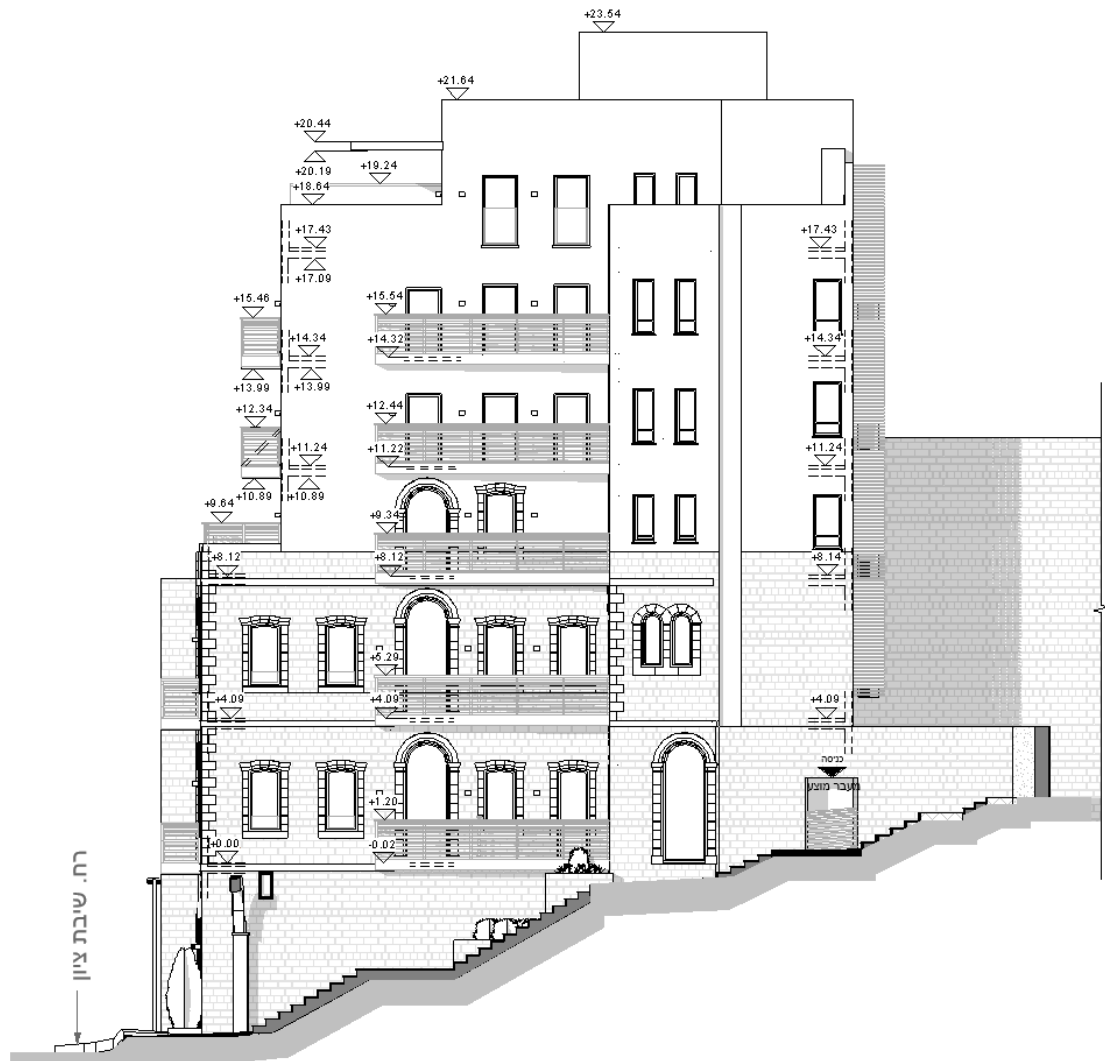

קומה א

**שמרית אזולאי**  
**אדריכלות ועיצוב בנים**

רח. שיבת ציון ←

רח. שיבת ציון ←

קומה ד

קומה ג

שמרית אזולאי  
אדריכלות ועיצוב בנים

חתך 2-2

חתך 1-1

**שמרית אזולאי**  
**אדריכלות ועיצוב בנים**

חתך 4-4

חתך 3-3

**שמרית אזולאי**  
 אדריכלות ועיצוב בנים

חזית מזרחית

חזית צפונית

**שמרית אזולאי**  
**אדריכלות ועיצוב בנים**

חזית מזרחית

חזית דרומית

**שמרית אזולאי**  
**אדריכאות ועיצוב פנים**

תמהיל דירות			
שטח מרפסת	שטח במ"ר	דירה	קומה
---	כ-44.00 מ"ר	1	קומת כניסה
כ-9.55 מ"ר	כ-53.00 מ"ר	2	
כ-5.52 מ"ר	כ-61.00 מ"ר	3	
---	כ-55.00 מ"ר	4	
---	כ-44.00 מ"ר	5	קומה א
כ-5.50 מ"ר	כ-53.00 מ"ר	6	
כ-9.57 מ"ר	כ-78.00 מ"ר	7	
---	כ-55.00 מ"ר	8	
---	כ-44.00 מ"ר	9	קומה ב
כ-18.99 מ"ר	כ-88.00 מ"ר	10	
כ-21.00 מ"ר	כ-74.00 מ"ר	11	
---	כ-44.00 מ"ר	12	קומה ג
כ-9.15 מ"ר	כ-89.00 מ"ר	13	
כ-5.48 מ"ר	כ-74.00 מ"ר	14	
---	כ-44.00 מ"ר	15	קומה ד
כ-9.15 מ"ר	כ-89.00 מ"ר	16	
כ-5.48 מ"ר	כ-74.00 מ"ר	17	
כ-48.00 מ"ר	כ-58.00 מ"ר	18	קומה ה
כ-43.00 מ"ר	כ-58.00 מ"ר	19	