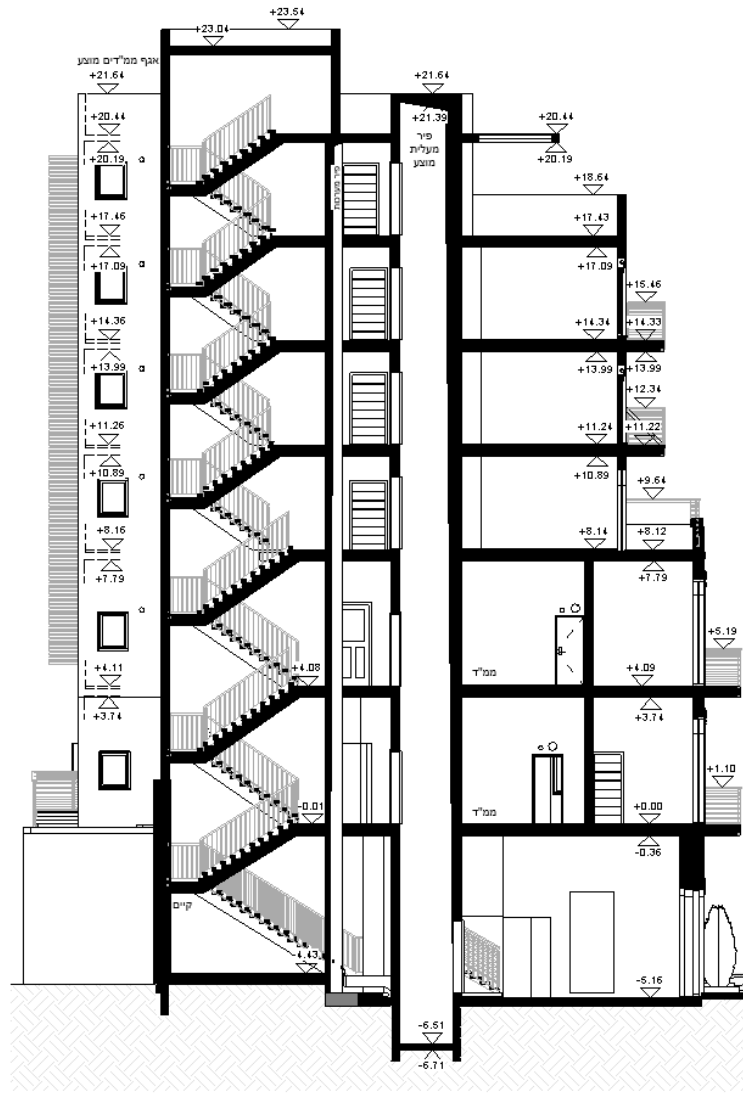

**שמרית אזולאי**  
אדריכלות ועיצוב פנים

הדמיה | מצב מוצע

מבט לחזית מערבית

**שמרית אזולאי**  
אדריכלות ועיצוב פנים

הדמיה | מצב מוצע

**שמרית אזולאי**  
 אדריכלות ועיצוב בנים

תכנית קומת מסחר | קומת גלריה

קומה ב

קומה א

**שמרית אזולאי**  
**אדריכלות ועיצוב בנים**

רח. שיבת ציון ←

רח. שיבת ציון ←

קומה ד

קומה ג

שמרית אזולאי  
אדריכלות ועיצוב בנים

חתך 2-2

חתך 1-1

**שמרית אזולאי**  
**אדריכלות ועיצוב בנים**

חתך 4-4

חתך 3-3

**שמרית אזולאי**  
 אדריכלות ועיצוב בנים

חזית מזרחית

חזית צפונית

**שמרית אזולאי**  
**אדריכלות ועיצוב בנים**

מסחר				
שטח גלריה	שטח חלל טכני	שטח במ"ר	חנות	קומה
כ-78.00 מ"ר	כ-67.00 מ"ר	כ-47.00 מ"ר	1	קומת מסחר
כ-66.00 מ"ר	כ-66.00 מ"ר	כ-43.00 מ"ר	2	

**שמרית אזולאי**  
אדריכלות ועיצוב פנים